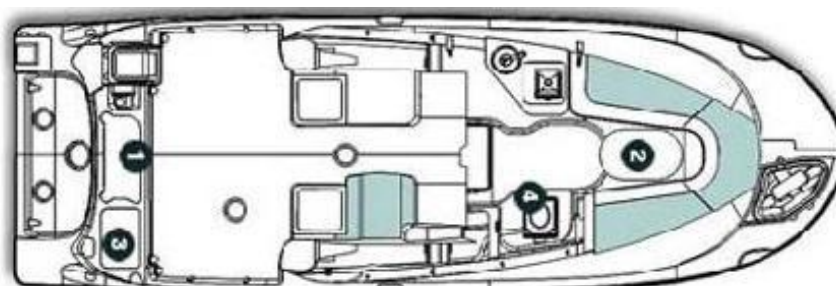

Характеристики

Длина:	7.62 м
Ширина :	2.59 м
Осадка :	0.53 м
Осадка максимальная:	0.97 м
Мостовой габарит:	2.62 м
Вес:	2453 кг
Спальных мест:	2-3
Двигатель:	225-300 л.с.
Топливный бак:	617 л
Бак для воды:	75.7 л
Максимальная скорость:	23.3 узлов
Круизная скорость:	12.4 узлов

Основная комплектация

Каюта

Дополнительная розетка, 12В
Обитая V-образная койка: с местом для хранения внизу
Высококачественная мебель в кубрике: с местом для хранения внизу
Раковина в кубрике: с ручным насосом (холодная)
Верхнее освещение
Плита, с одной конфоркой
Высококачественная мебель из нержавеющей стали в кубрике
Место для хранения удочки
Раковина: с ручным краном насосного типа (холодная вода) - кубрик
Съемный стол: трансформируется в спальное место
Запираемая дверь в каюту
Портативный туалет
Санузел, изолированный: с стекловолоконной отделкой и раковиной с ручным насосом и местом для хранения внизу